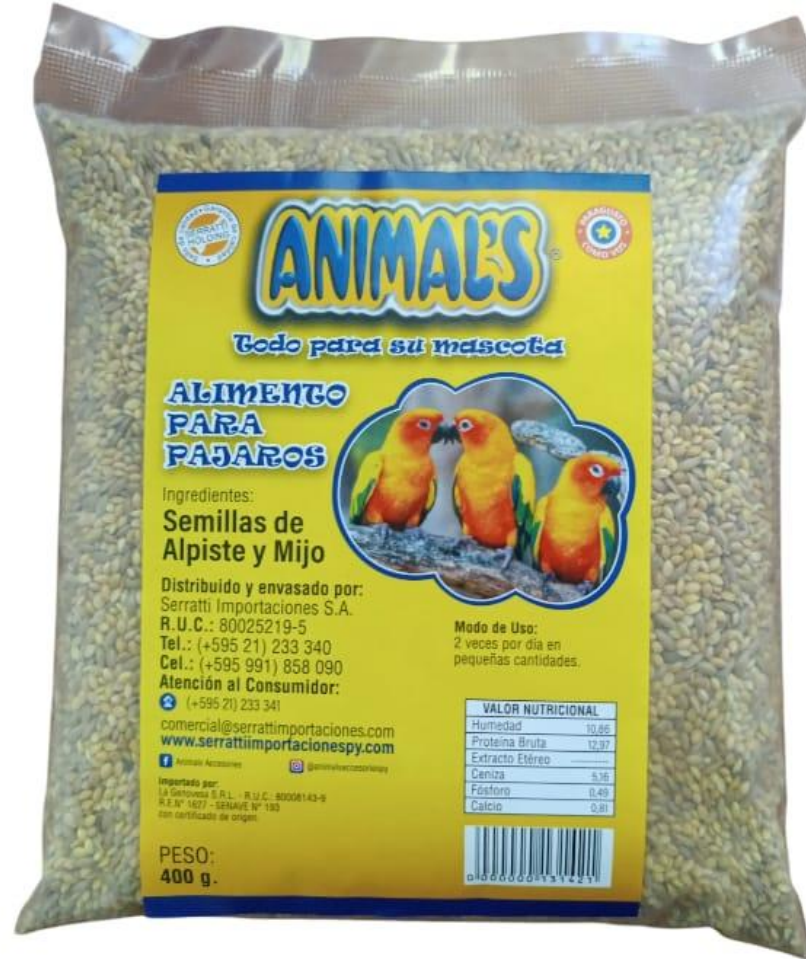

- 800GR

COD: 7840226021051

SEMILLAS DE GIRASOL GRANDE PRESENTACIONES:

- 400GR

131438

- 800GR

COD: 7840226021099

ALIMENTO PARA CONEJO Y HAMSTER

PRESENTACIONES:

- 800GR

COD: 7840226000124

- 2KG

COD: 7840226021006

**MEZCLA DE SEMILLAS
(ALPISTE Y MIJO)
PRESENTACIONES:**

- 400GR

COD: 131421

- 800GR

COD: 7840226021105

MEZCLA DE SEMILLAS (ALPISTE Y OTROS)

PRESENTACIONES:

- 400GR

COD: 7891095500512

- 800GR

COD: 7840226021082